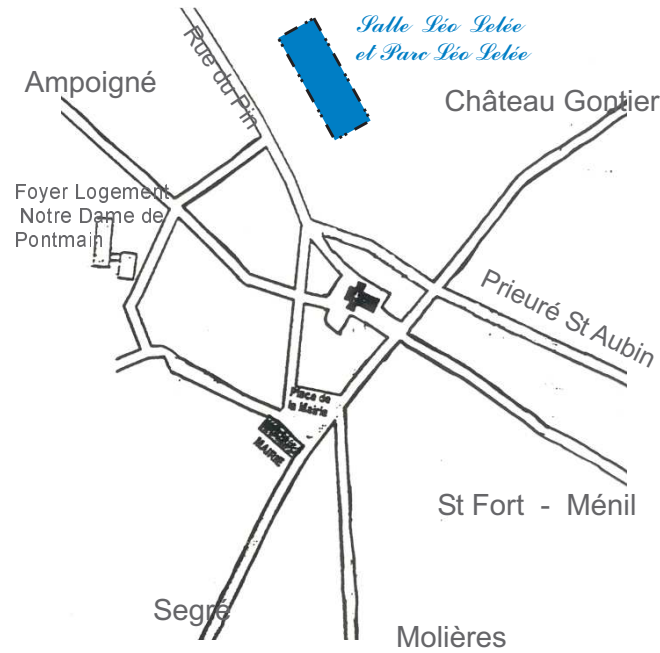

Plan de Chemazé

*Salle Léo Lelée
et Parc Léo Lelée*

Bienvenue

Salle Léo Lelée de Chemazé

*Salle Léo Lelée
Rue du Pin*

tél : 02 43 70 23 91

Réservations à la Mairie : 02 43 70 20 20

*Jeux pour les
enfants*