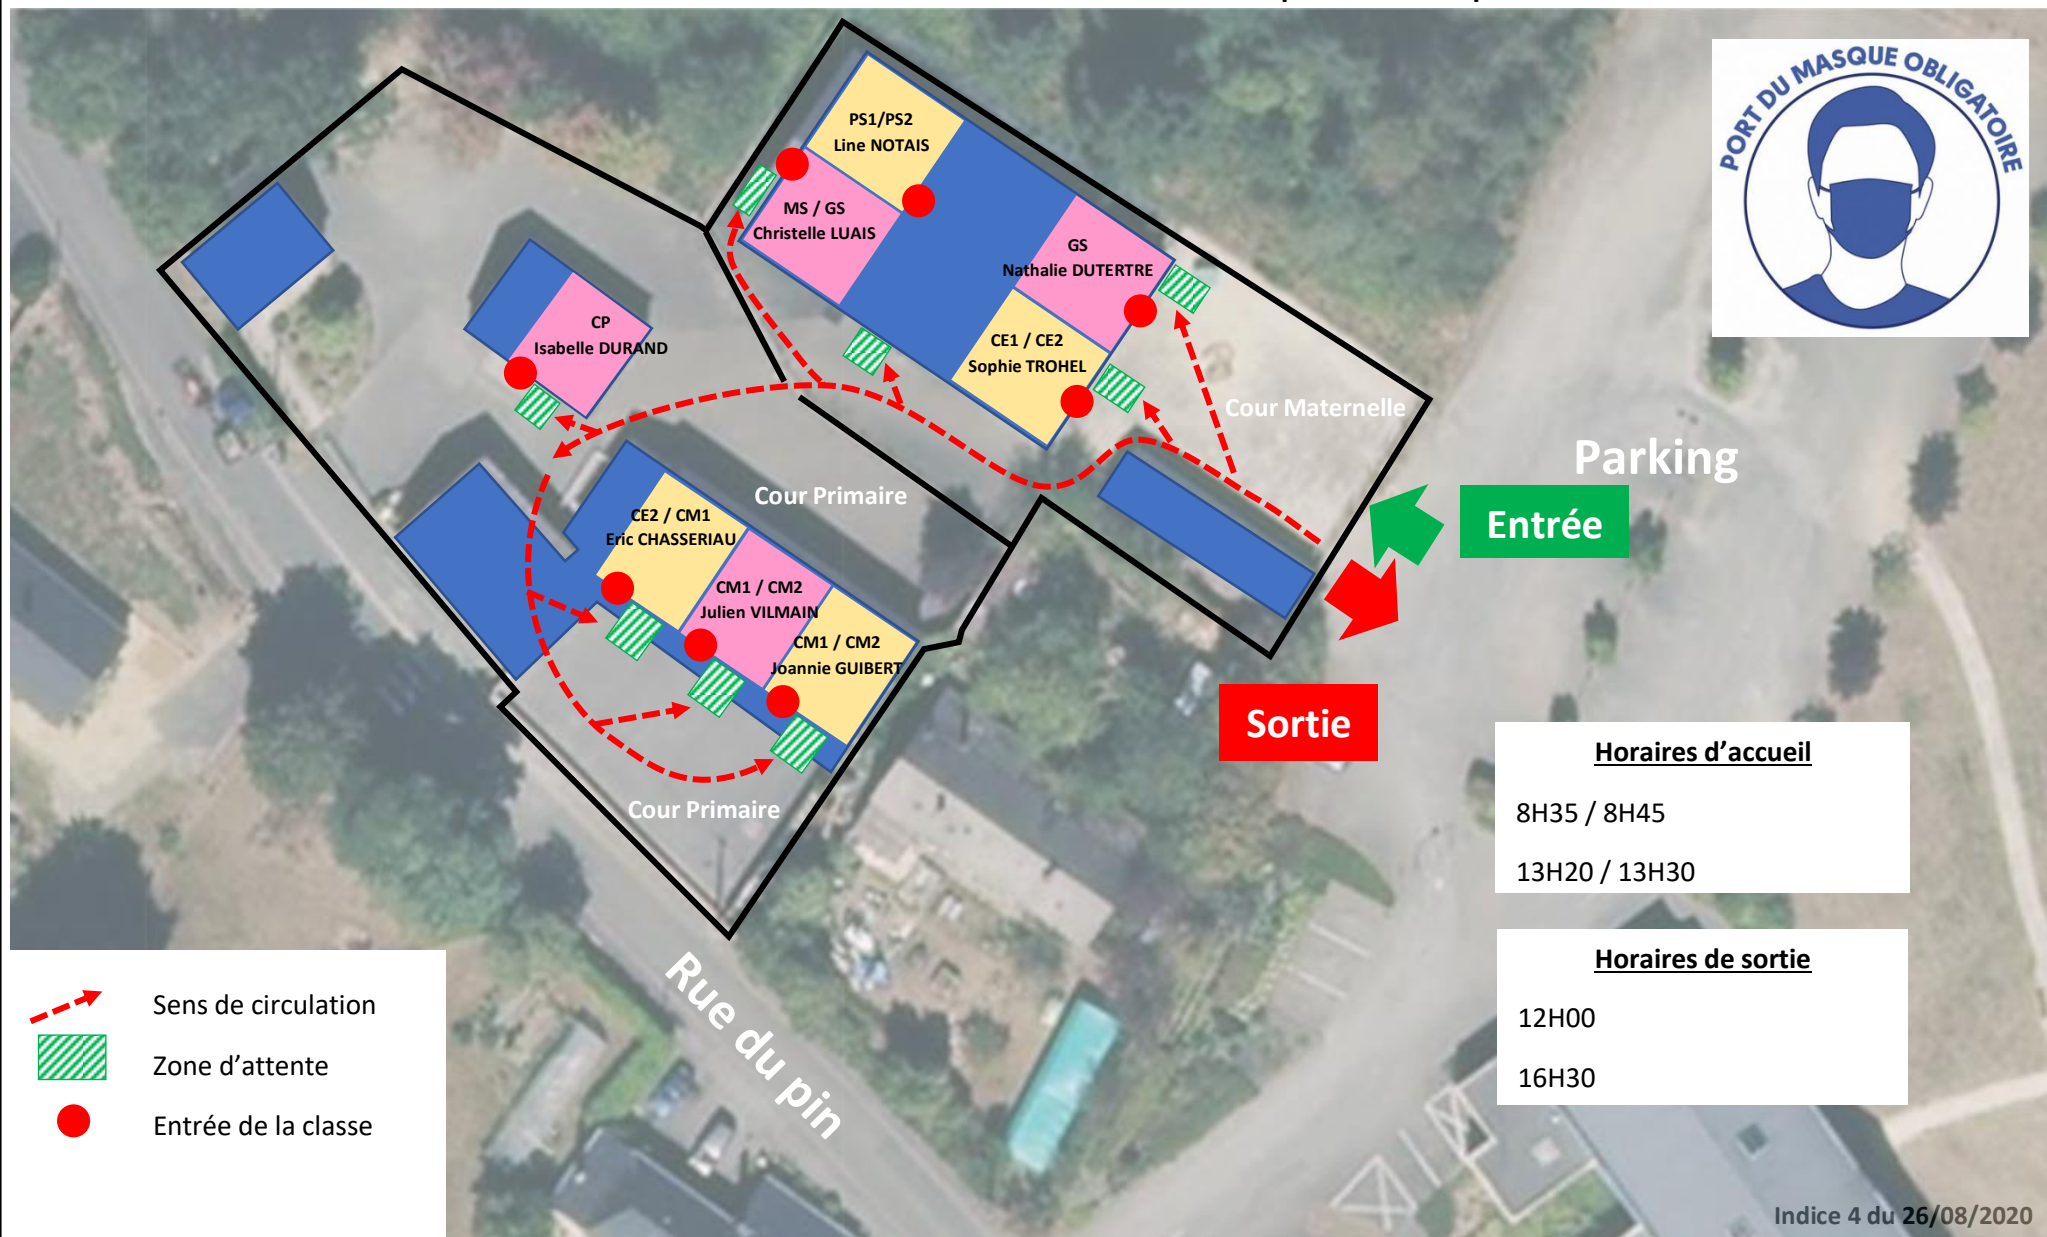

Ecole St Henry
CHEMAZE

PLAN DE CIRCULATION ENTREE ET SORTIE DE L'ETABLISSEMENT à partir du 01 septembre 2020

- Sens de circulation
- Zone d'attente
- Entrée de la classe

Parking
Entrée

Sortie

Horaires d'accueil
8H35 / 8H45
13H20 / 13H30

Horaires de sortie
12H00
16H30